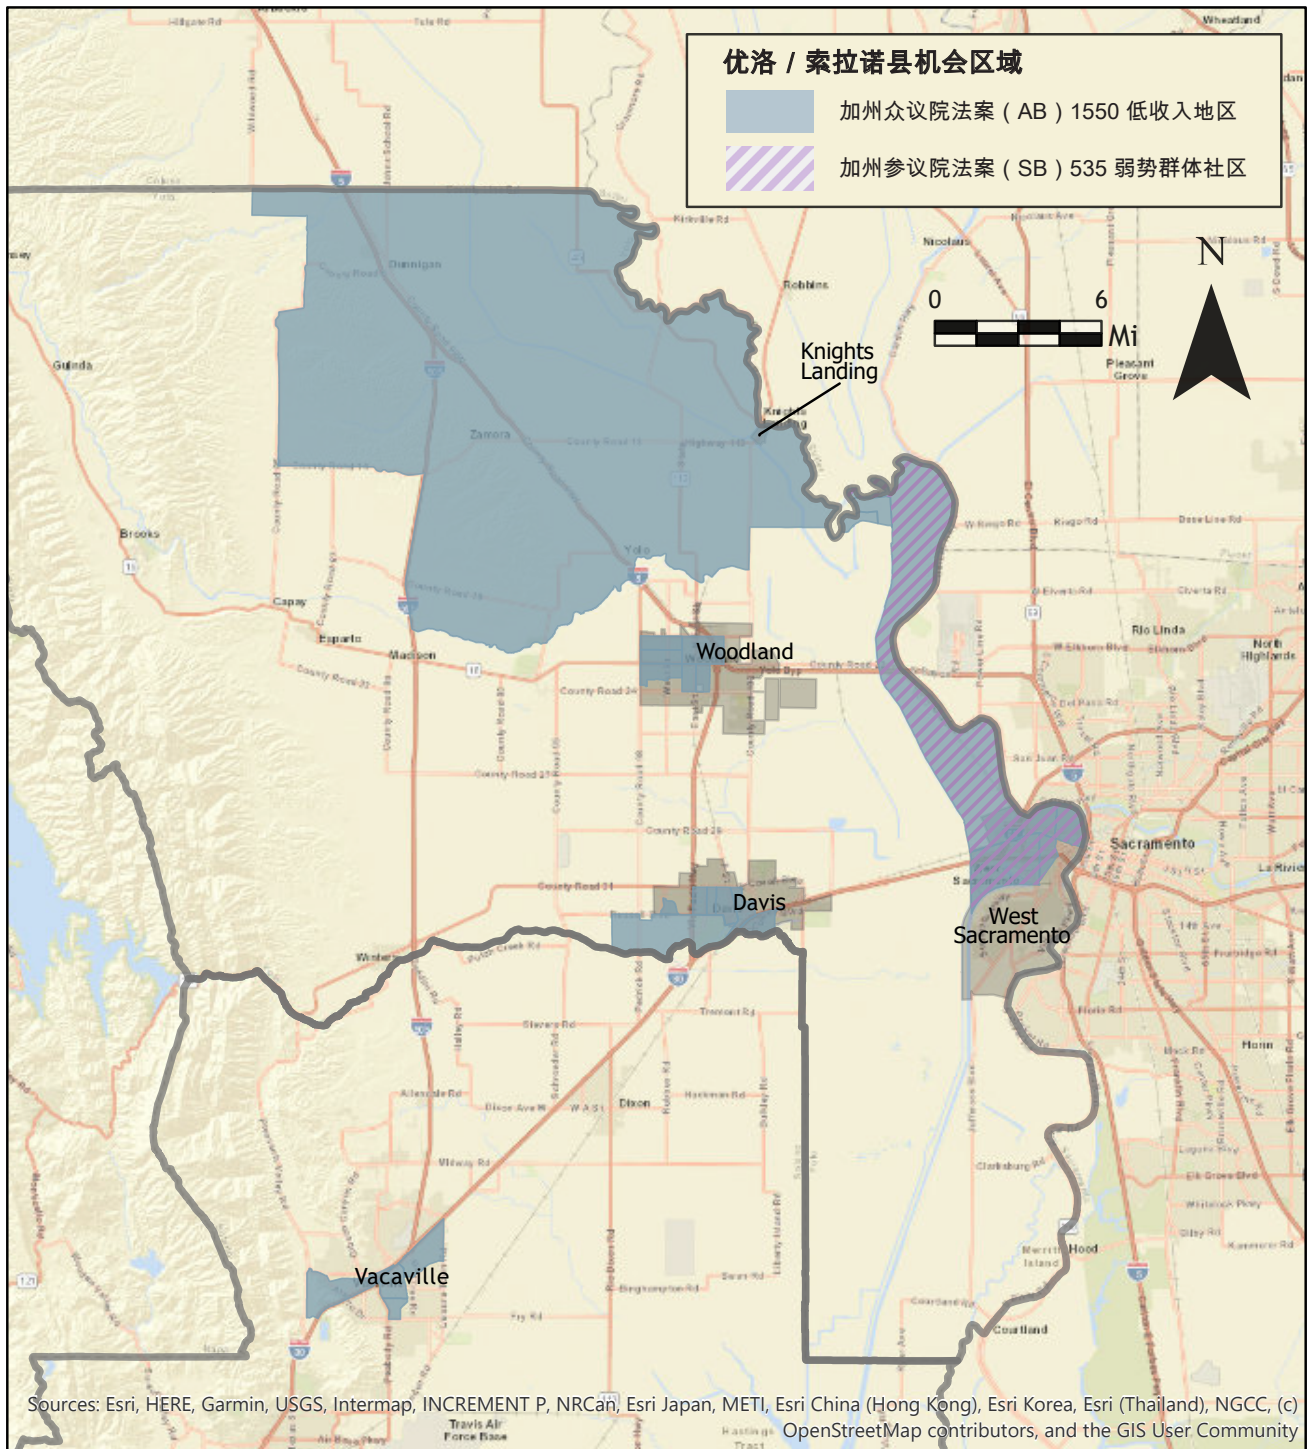

以下是在Yolo/Solano County范围内被州政府确认的受多种污染源高度影响的社区。

疑问 ?

请与萨克拉门托空气质量管理局联络, 电邮(email):
CommunityAirProtectionMonitoring@AirQuality.org 或致电 916-874-4800